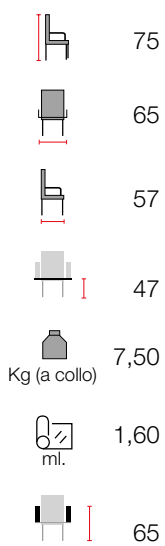

Linea Moderna