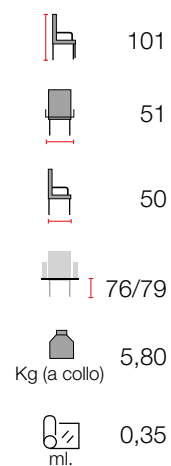

Linea Moderna

art. 200091 tess. €. 517,50
art. 200092 legno €. 477,00
fr. art. 200094 tess. €. 540,00
fr. art. 200095 legno €. 522,00

Essenze disponibili
Faggio - Frassino

Tipologia di seduta
tessuto - legno

art. 200097 tess.€. 621,00
art. 200098 legno €. 580,50
fr. art. 200100 tess. €. 661,50
fr. art. 200101 legno €. 643,50

Essenze disponibili
Faggio - Frassino

Tipologia di seduta
tessuto - legno