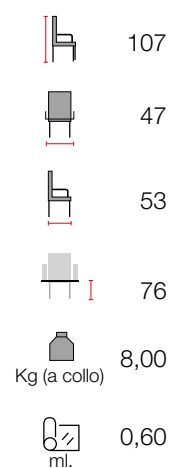

art. 200067 tess. €. 477,00

Essenze disponibili
Faggio

Tipologia di seduta
tessuto