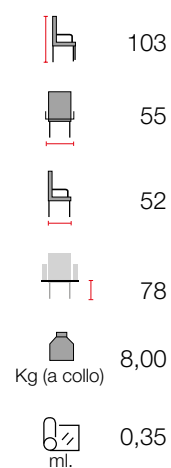

art. 200090 tess. €. 495,00

Essenze disponibili
Faggio

Tipologia di seduta
tessuto