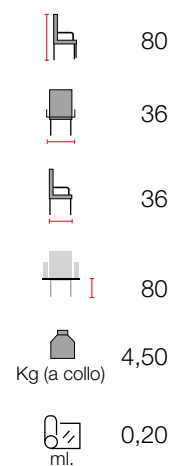

Linea Thonet-Bistrot

art. 200514 tess. €. 567,00
art. 200515 legno €. 540,00
art. 200516 p.v. €. 594,00

Essenze disponibili
Faggio

Tipologia di seduta
tessuto - legno - paglia vienna