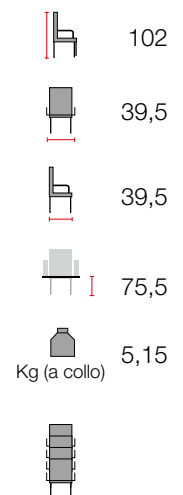

art. 200527 €. 346,50

Essenze disponibili
struttura in metallo cromato -
scocca in legno multistrato

Colori disponibili
naturale - wenge' - bianco