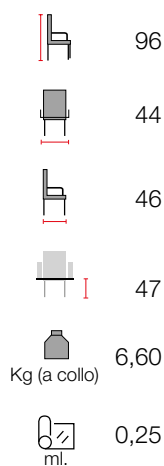

Linea Classica

art. 200453 tess. €. 247,50
art. 200454 legno €. 216,00
art. 200455 paglia €. 193,50

Essenze disponibili
Faggio

Tipologia di seduta
tessuto - legno - paglia