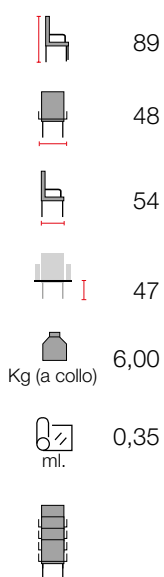

Tipologia di seduta
tessuto

	81
	48
	54
	47
	6,00
	0,63

Linea Moderna

art. 200128 tess. €. 675,00

Essenze disponibili
Faggio

Tipologia di seduta
tessuto

art. 200129 tess. €. 693,00

Essenze disponibili
Faggio