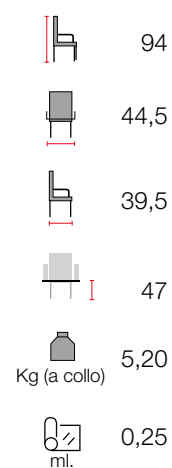

art. 200457 tess. €. 355,50
art. 200458 legno €. 346,50
art. 200459 paglia €. 288,00

Essenze disponibili
Faggio

Tipologia di seduta
tessuto - legno - paglia