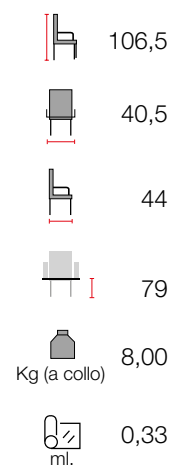

Essenze disponibili
 Faggio

Tipologia di seduta
 tessuto - legno

art. 200074 tess. €. 900,00
 art. 200075 legno €. 729,00

Essenze disponibili
 Faggio

Tipologia di seduta
 tessuto - legno

Linea Moderna

	85
	47
	51
	48
	6,50
	0,29