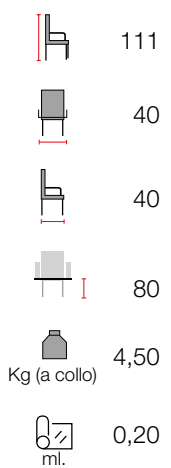

Linea Thonet-Bistrot

art. 200523 tess. €. 580,50
art. 200524 legno €. 567,00
art. 200525 p.v. €. 612,00

Essenze disponibili
Faggio

Tipologia di seduta
tessuto - legno - paglia vienna