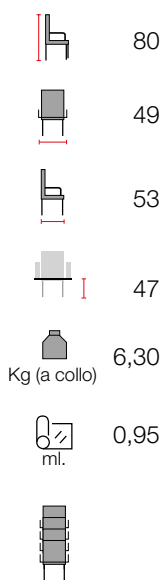

Linea Moderna