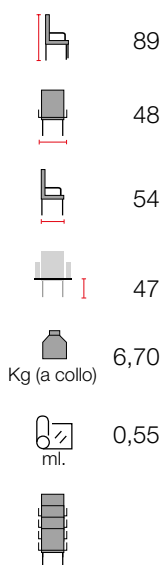

Linea Moderna