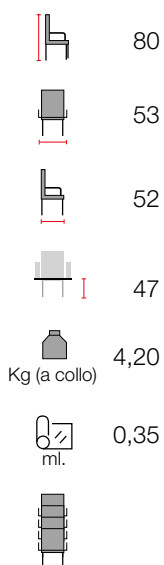

Tipologia di seduta
tessuto

art. 200090 tess. €. 495,00

Essenze disponibili
Faggio

Tipologia di seduta
tessuto

Linea Moderna

art. 200091 tess. €. 517,50
 art. 200092 legno €. 477,00
 fr. art. 200094 tess. €. 540,00
 fr. art. 200095 legno €. 522,00