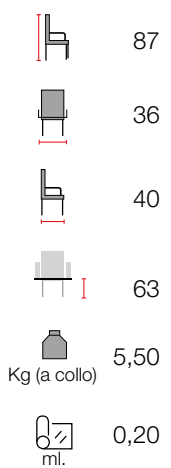

Linea Thonet-Bistrot

art. 200514 tess. €. 567,00
art. 200515 legno €. 540,00
art. 200516 p.v. €. 594,00

Essenze disponibili
Faggio

Tipologia di seduta
tessuto - legno - paglia vienna