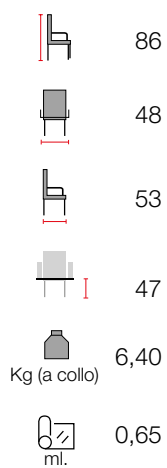

Linea Moderna