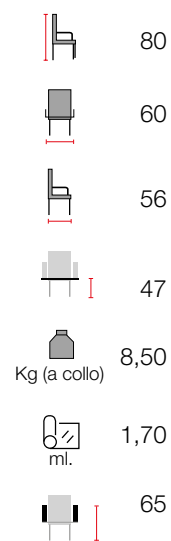

	83
	59
	58
	47
	7,50
	0,90
	65

Linea Moderna

art. 200134 tess. €. 720,00

Essenze disponibili
Faggio

Tipologia di seduta
tessuto

art. 200135 tess. €. 1.084,00

Essenze disponibili
Faggio

Tipologia di seduta
tessuto