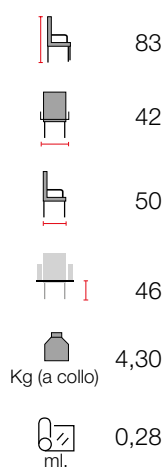

Tipologia di seduta
 tessuto - legno

art. 200046 €. 292.50

Essenze disponibili
 Faggio

Tipologia di seduta
 tessuto

	88
	45
	45
	47
	4,60
	0,25

Linea Moderna

art. 200047 tess. €. 337,50
 art. 200048 legno €. 306,00