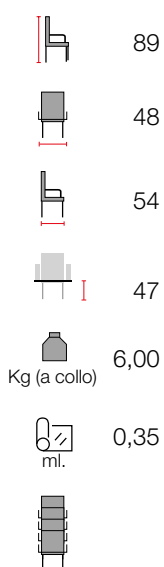

Linea Moderna

art. 200128 tess. €. 675,00

Essenze disponibili
Faggio

Tipologia di seduta
tessuto