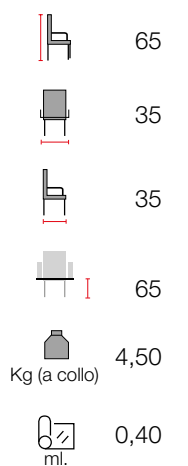

Linea Style

art. 200494 tess. €. 513,00

Essenze disponibili
Faggio

Tipologia di seduta
tessuto