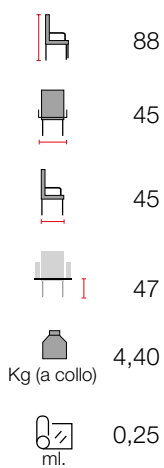

Linea Rustica