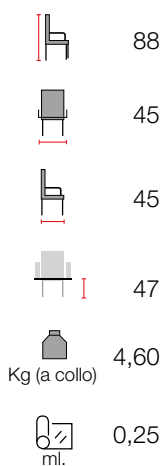

Linea Rustica

art. 200232 tess. €. 247,50
art. 200233 legno €. 193,50
art. 200234 paglia €. 171,00

Essenze disponibili
Faggio

Tipologia di seduta
tessuto - legno - paglia