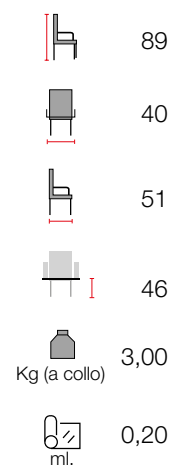

Tipologia di seduta
tessuto

	107
	58
	49
	49
	8,00
	0,90
	66

Linea Thonet-Bistrot

art. 200511 tess. €. 567,00
 art. 200512 legno €. 540,00
 art. 200513 p.v. €. 576,00

Essenze disponibili
 Faggio

Tipologia di seduta
 tessuto - legno - paglia vienna