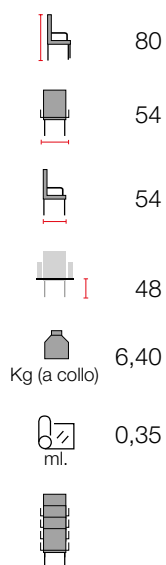

	83
	58
	59
	47
	7,00
	0,60
	63

art. 200087 tess. €. 495,00
ro. art. 200088 tess. €. 549,00

Essenze disponibili
Faggio - Rovere

Tipologia di seduta
tessuto

Linea Moderna

art. 200089 tess. €. 405,00

Essenze disponibili
Faggio