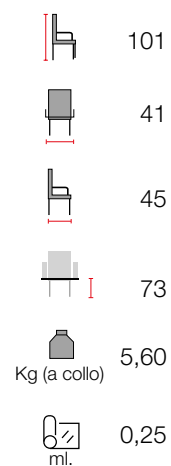

art. 200241 tess. €. 288,00
art. 200242 legno €. 234,00
art. 200243 paglia €. 211,50

Essenze disponibili
Faggio

Tipologia di seduta
tessuto - legno - paglia