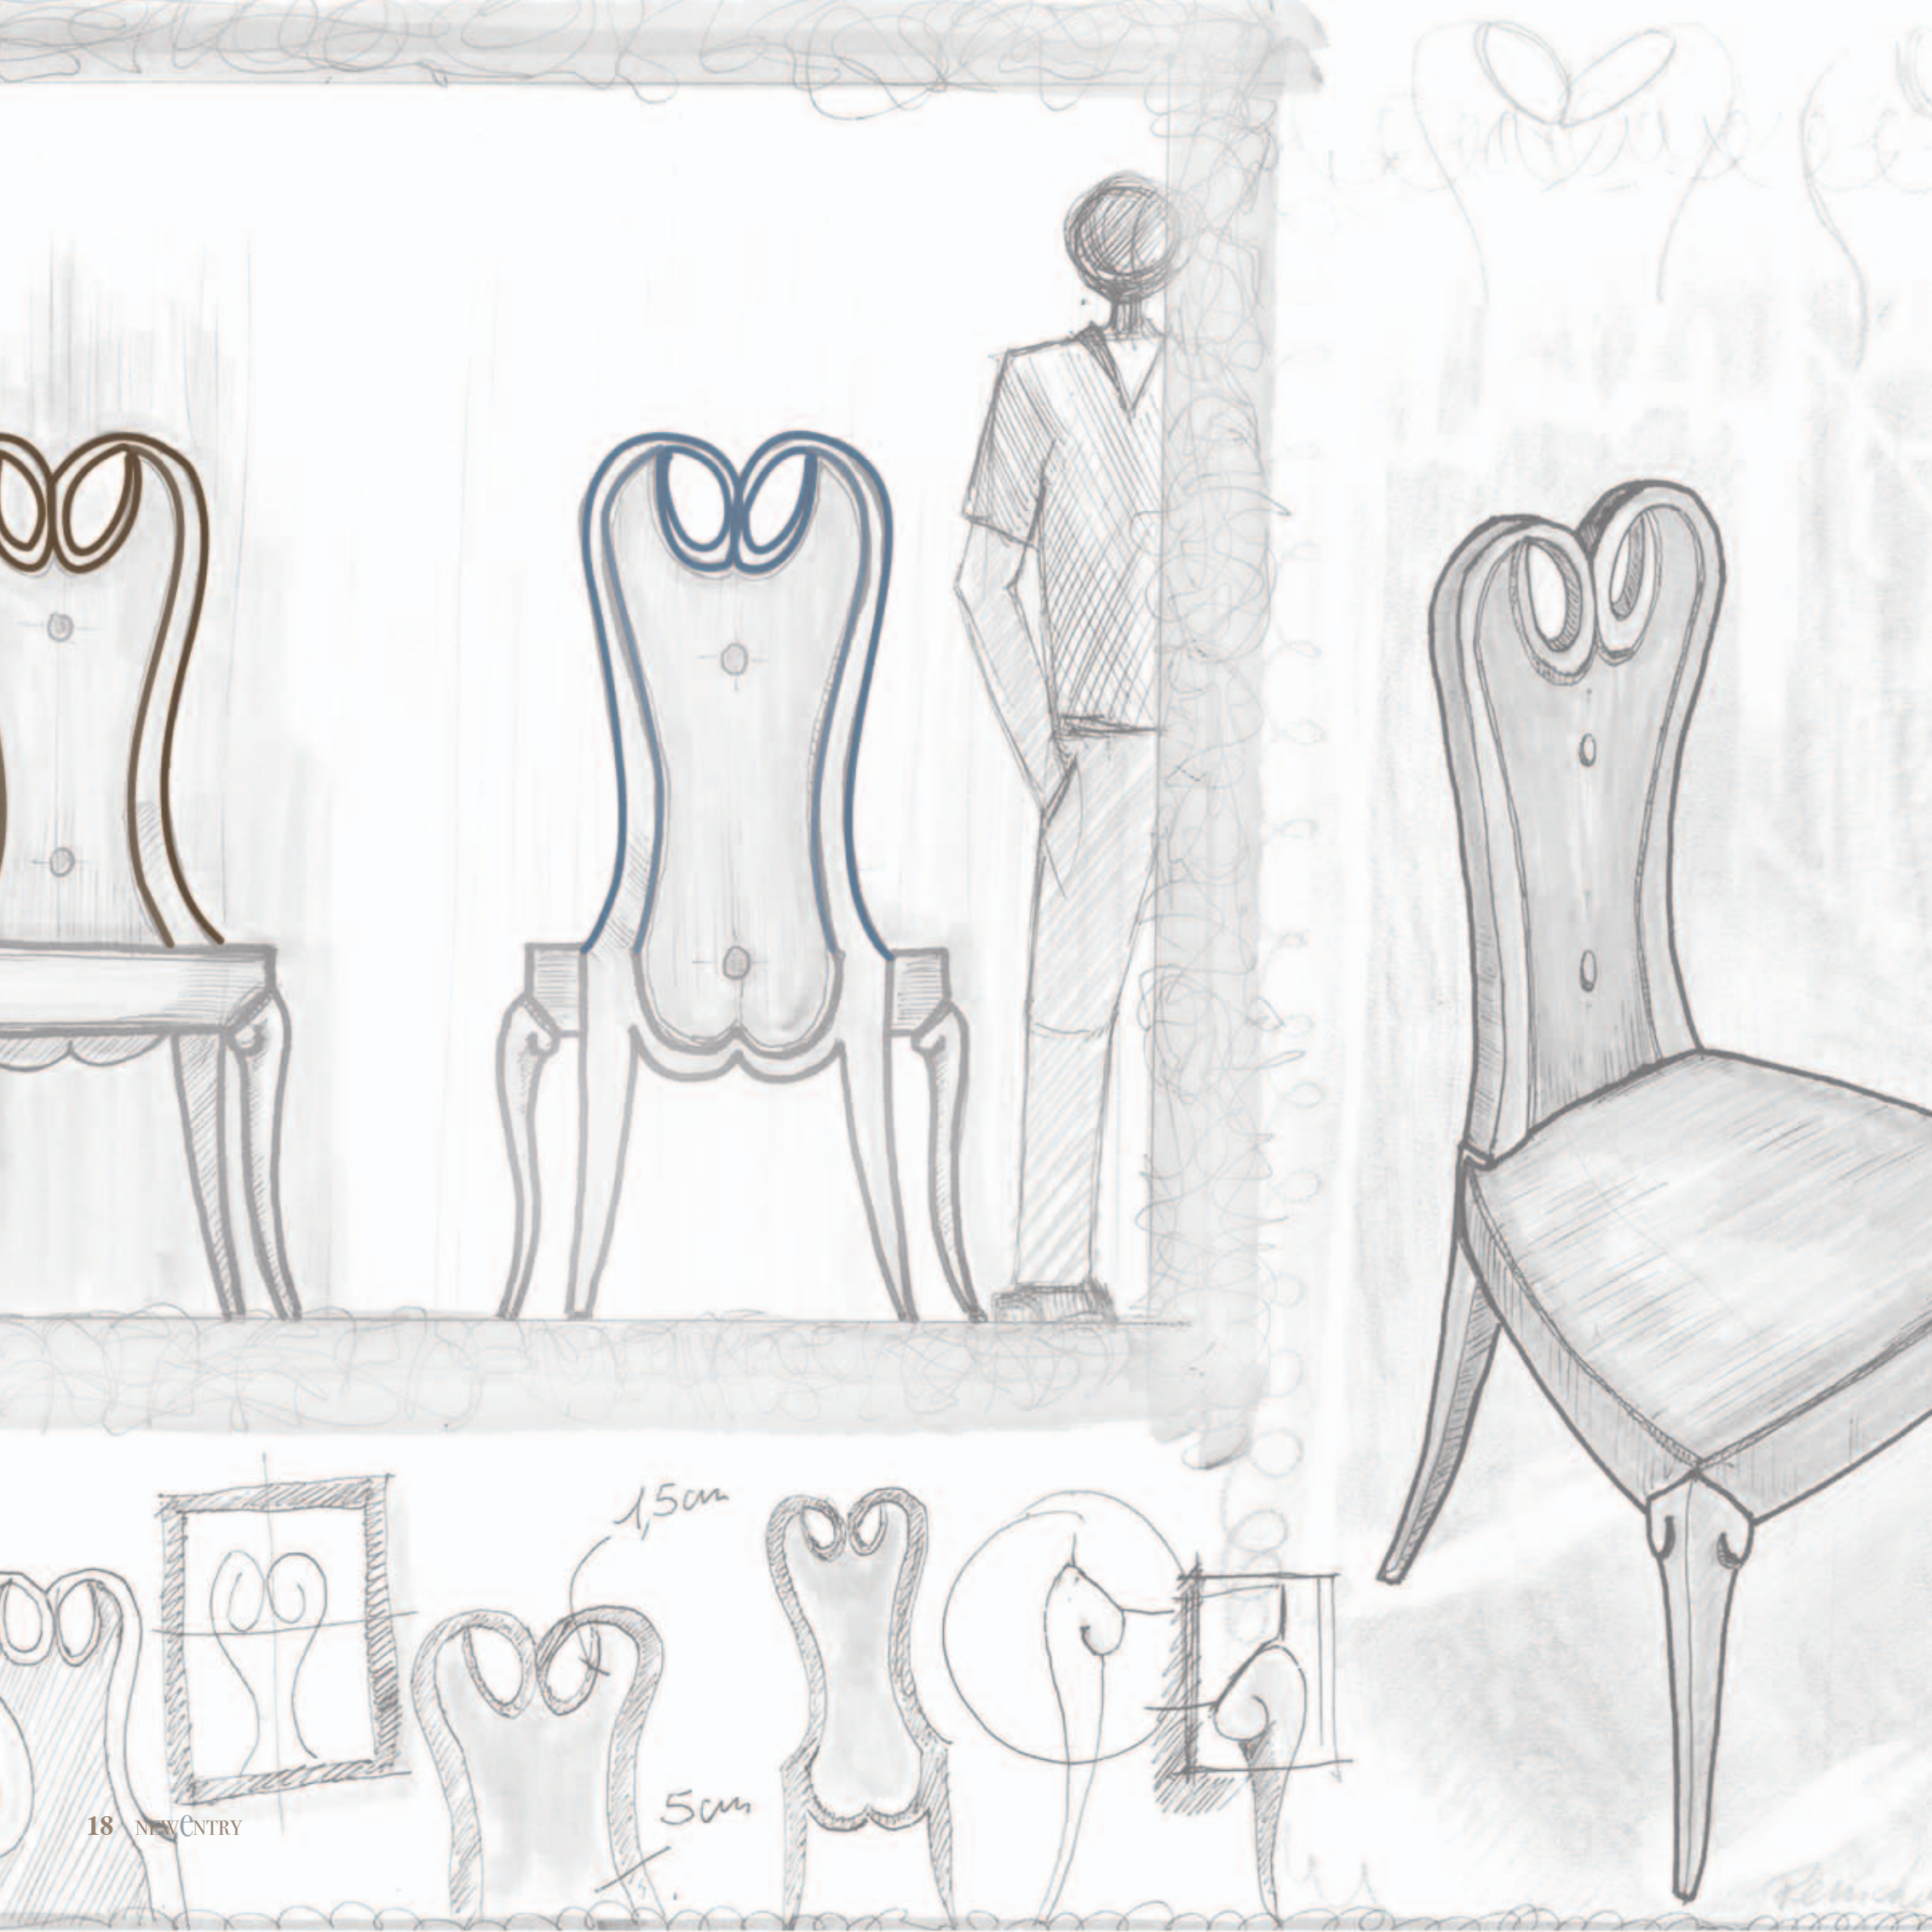

occhi di
LINCE

Una visione del futuro molto concreta, che permette scelte oculate, ponderate e vincenti.

ART. 280107 € 729,00 - SED. OCCHI DI LINCE
L. 50 P.61 H. 107 - HS. 50

LIBERTY

ISPIRATA DALLA NATURA E TRADOTTA IN LINEE DINAMICHE