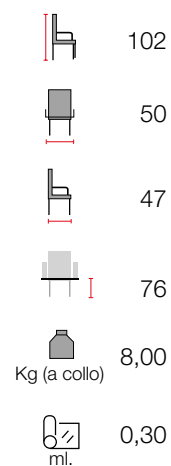

art. 200105 tess. €. 481,50
art. 200106 legno €. 427,50

Essenze disponibili
Faggio

Tipologia di seduta
tessuto - legno