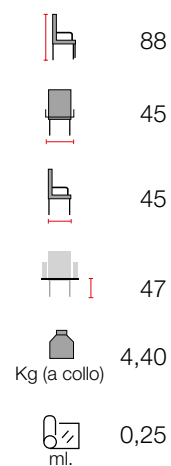

Essenze disponibili
 Faggio

Tipologia di seduta
 tessuto - legno - paglia

art. 200235 tess. €. 252,00
 art. 200236 legno €. 198,00
 art. 200237 paglia €. 175,50

Essenze disponibili
 Faggio

Tipologia di seduta
 tessuto - legno - paglia