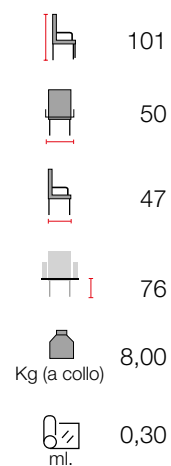

art. 200109 tess. €. 517,50
art. 200110 legno €. 481,50

Essenze disponibili
Faggio

Tipologia di seduta
tessuto - legno