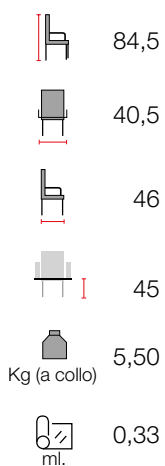

Tipologia di seduta
tessuto

art. 200071 tess. €. 459,00

Essenze disponibili
Faggio

Tipologia di seduta
tessuto

	98
	47
	56
	49
	3,60
	1,00

Linea Moderna

art. 200072 tess. €. 675,00
 art. 200073 legno €. 504,00