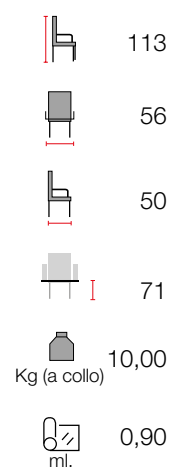

Linea Style

art. 200494 tess. €. 513,00

Essenze disponibili
Faggio

Tipologia di seduta
tessuto

art. 200495 tess. €. 1.246,50

Essenze disponibili
Faggio

Tipologia di seduta
tessuto

Linea Style