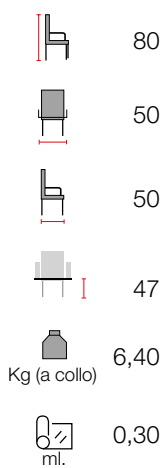

Linea Moderna