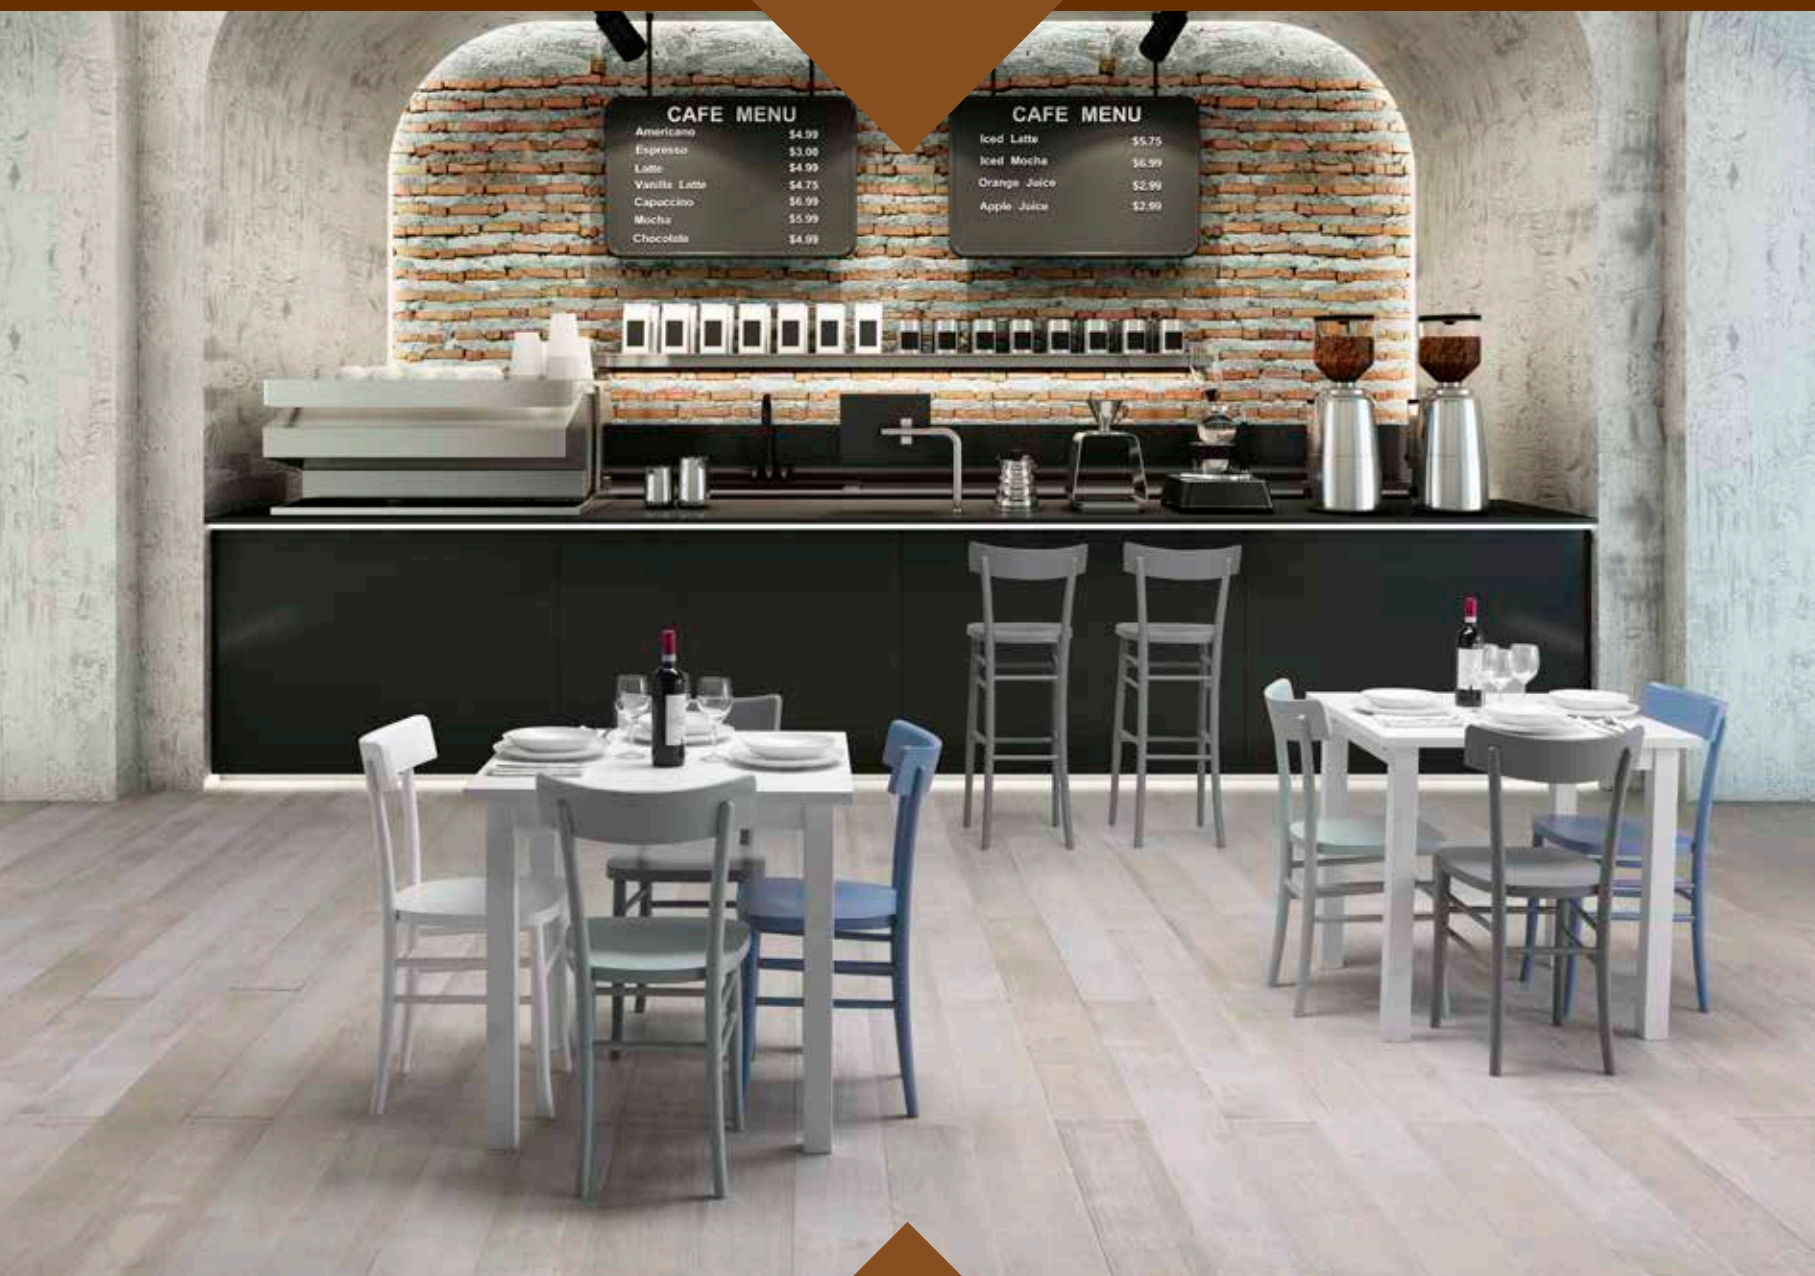

LINEA LEGNO

Le sedie in legno rappresentano sicuramente uno dei grandi classici dell'arredamento. Tradizionali, solide, senza tempo, che a noi oggi si presentano reinventate in nuove forme ed ispirazioni, senza perdere un briciolo del loro fascino. Le sedie in legno sono oggi modernissime, lineari pur conservando la familiarità, il calore e la solidità che solo questo materiale può regalare.

Si adattano alla perfezione agli stili di arredo più diversi, inserendosi alla perfezione negli ambienti classici, così come in quelli moderni, dall'appeal industriale a dal gusto vintage.