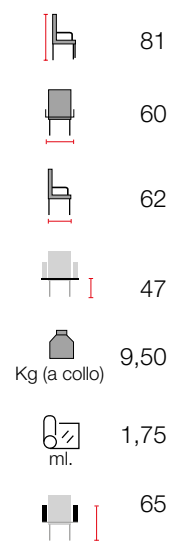

	83
	66
	63
	47
	10,30
	1,40
	65

Linea Moderna

art. 200138 tess. €. 1.282,00

Essenze disponibili
Faggio

Tipologia di seduta
tessuto

art. 200139 tess. €. 1.255,00

Essenze disponibili
Faggio

Tipologia di seduta
tessuto