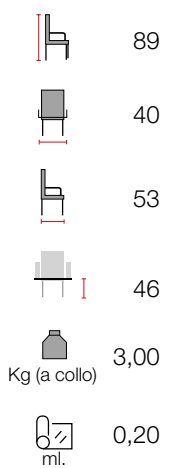

Linea Thonet-Bistrot

art. 200511 tess. €. 567,00
art. 200512 legno €. 540,00
art. 200513 p.v. €. 576,00

Essenze disponibili
Faggio

Tipologia di seduta
tessuto - legno - paglia vienna