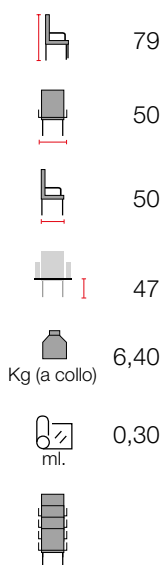

Linea Moderna