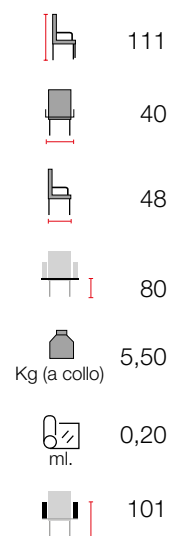

Linea Thonet-Bistrot

art. 200523 tess. €. 580,50
art. 200524 legno €. 567,00
art. 200525 p.v. €. 612,00

Essenze disponibili
Faggio

Tipologia di seduta
tessuto - legno - paglia vienna