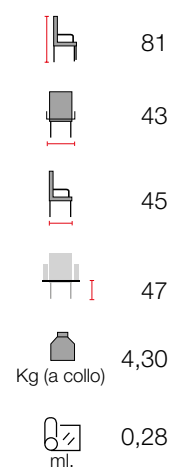

Essenze disponibili
 Faggio

Tipologia di seduta
 tessuto - legno

fr. art. 200049 tess. €. 310,50
 fr. art. 200050 legno €. 301,50
 fr. art. 200051 paglia €. 247,50

Essenze disponibili
 Frassino

Tipologia di seduta
 tessuto - legno - paglia