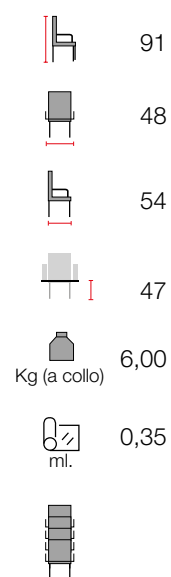

Linea Moderna

	83
	49
	56
	47
	6,30
	0,90

art. 200132 tess. €. 720,00

Essenze disponibili
Faggio

Tipologia di seduta
tessuto

art. 200133 tess. €. 940,50

Essenze disponibili
Faggio

Tipologia di seduta
tessuto