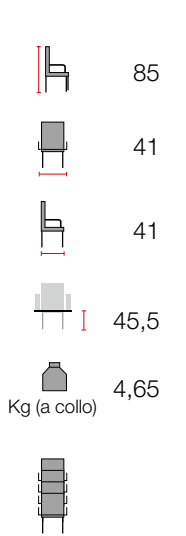

art. 200526 €. 279,00

Essenze disponibili
struttura in metallo cromato -
scocca in legno multistrato

Colori disponibili
naturale - wenge' - bianco