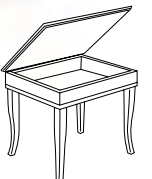

Tavolino bacheca
piano legno
cm. 100x50x45h

Art.070917

Tavolino bacheca
piano legno
cm. 60x60x45h

Art.070796

Tavolino bacheca piano
vetro - cm. 100x50x45h

Art.070797

Tavolino bacheca piano
vetro - cm. 60x60x45h