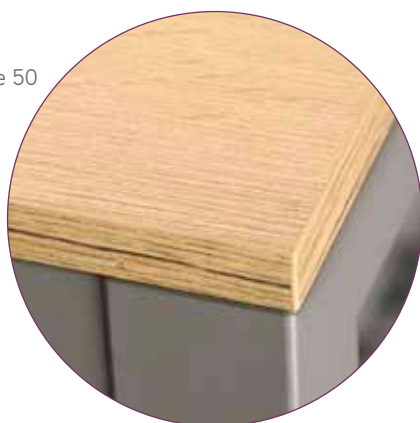

**ART. LF 766**

€. 882,00

tavolo rovere naturale
struttura metallo grigio scuro
misure: 160x75,5x90 + 1 allunghe 50

**ART. LF 110**

€. 1.118,00

tavolo in frassino
disponibile: grezzo, bianco e naturale
misure: L 77 H 78 P 85