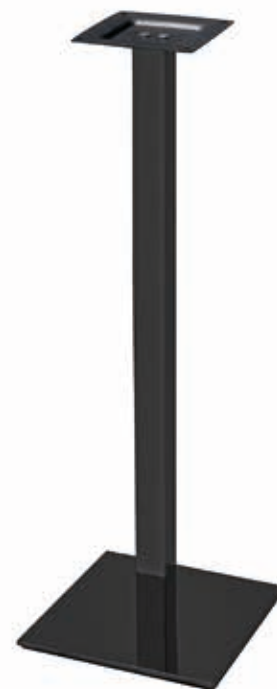

ART. LF 819 €. 97,00

Basamento in resina con rivestimento in metallo nero 40x40
Tubo ferro nero 6x6
Altezza fissa 105
Piastra fissaggio piano 25x25 in acciaio stampato
Peso 10kg