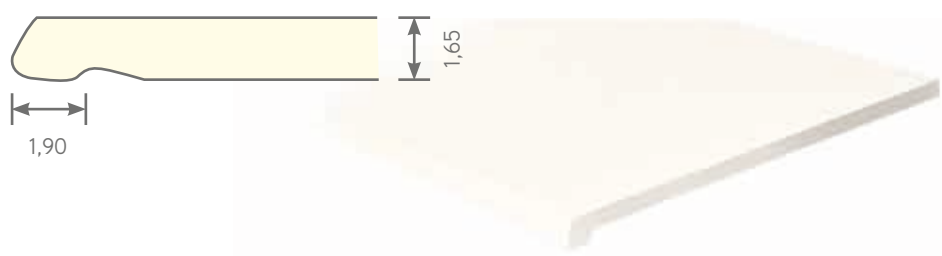

SMART LINE

ART. LF 850

€. 202,00

piano bianco diam. 80
H profilo 1,65 cm**ART. LF 860**

€. 181,00

piano bianco 70X70
H profilo 1,65 cm**ART. LF 861**

€. 202,00

piano bianco 80X80
H profilo 1,65 cm