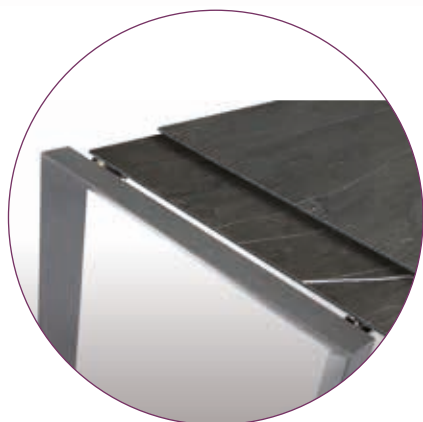

ART. LF 761

€. 903,00

tavolo in vetro tortora
struttura tortora
L 120 P 80 H 76 + 1 allunga 60