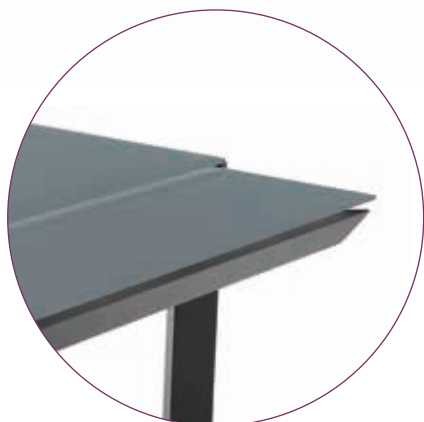

DINING TABLE

ART. LF 750

€. 987,00

tavolo in vetro grigio
struttura grigio scuro
L 120 P 86 H 76 + 2 allunga 45