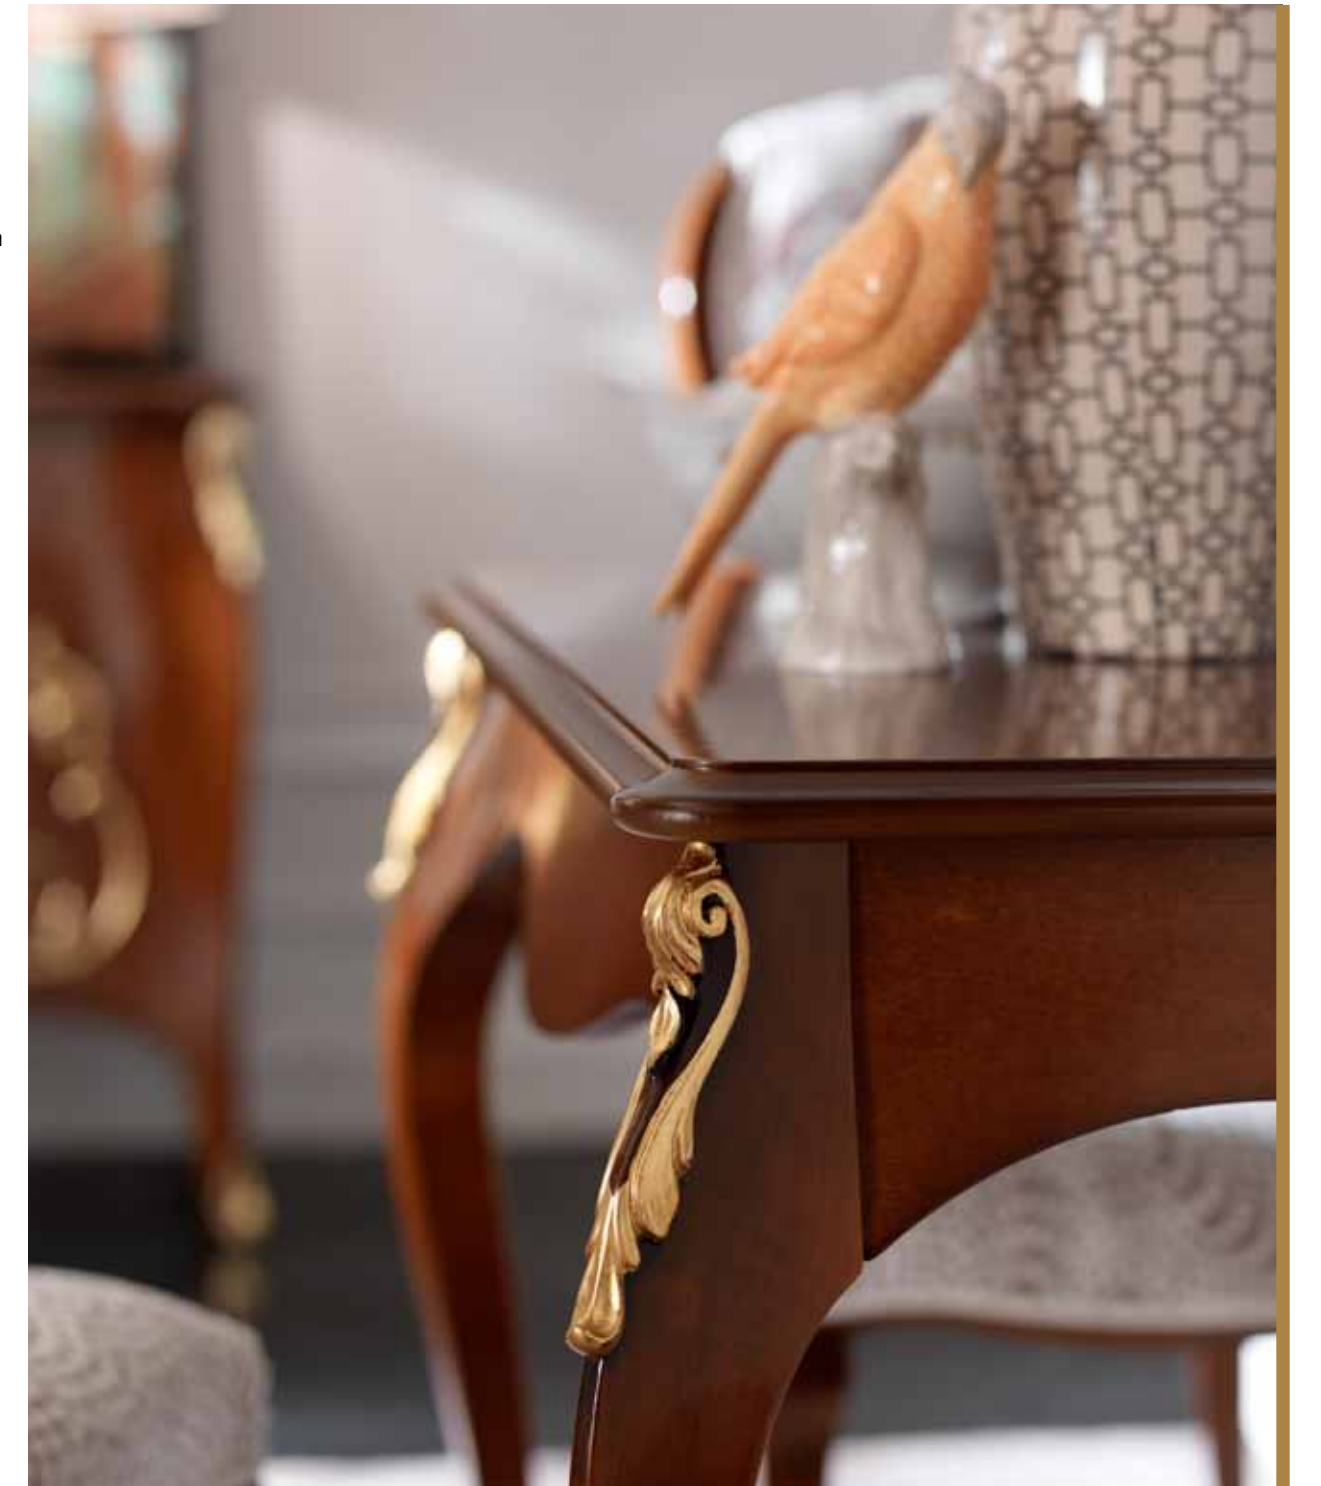

TAVOLO QUADRATO
art. 020730
L 100 - P 100 - H 80 cm

SEDIA sed. tess.
art.020561
L 52 - P 46 - H 110 - HS 51 cm

PIANTANA GRANDE
art. 020599
Ø 65 - H 178 cm