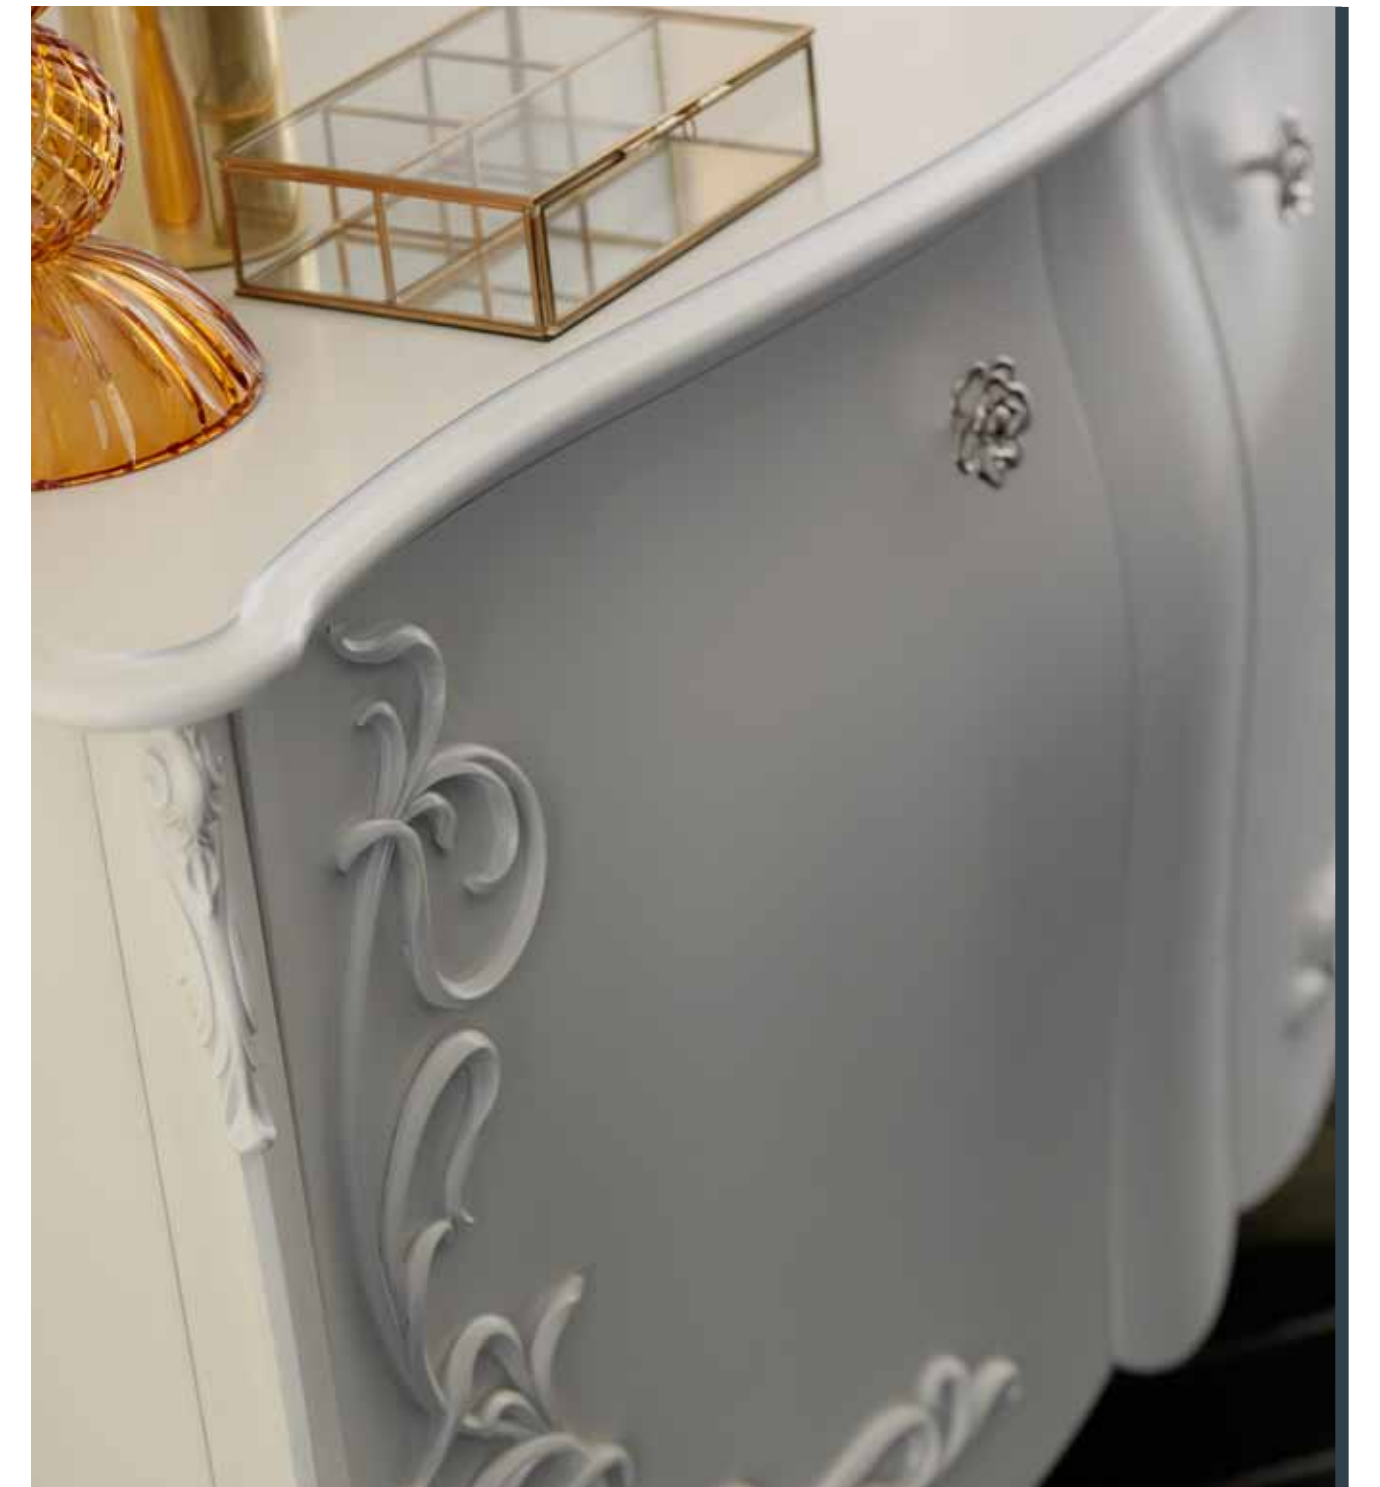

Giorno di stile e distinzione

COLLEZIONE

B
I
A
N
C
C
O
S
P
I
N
O