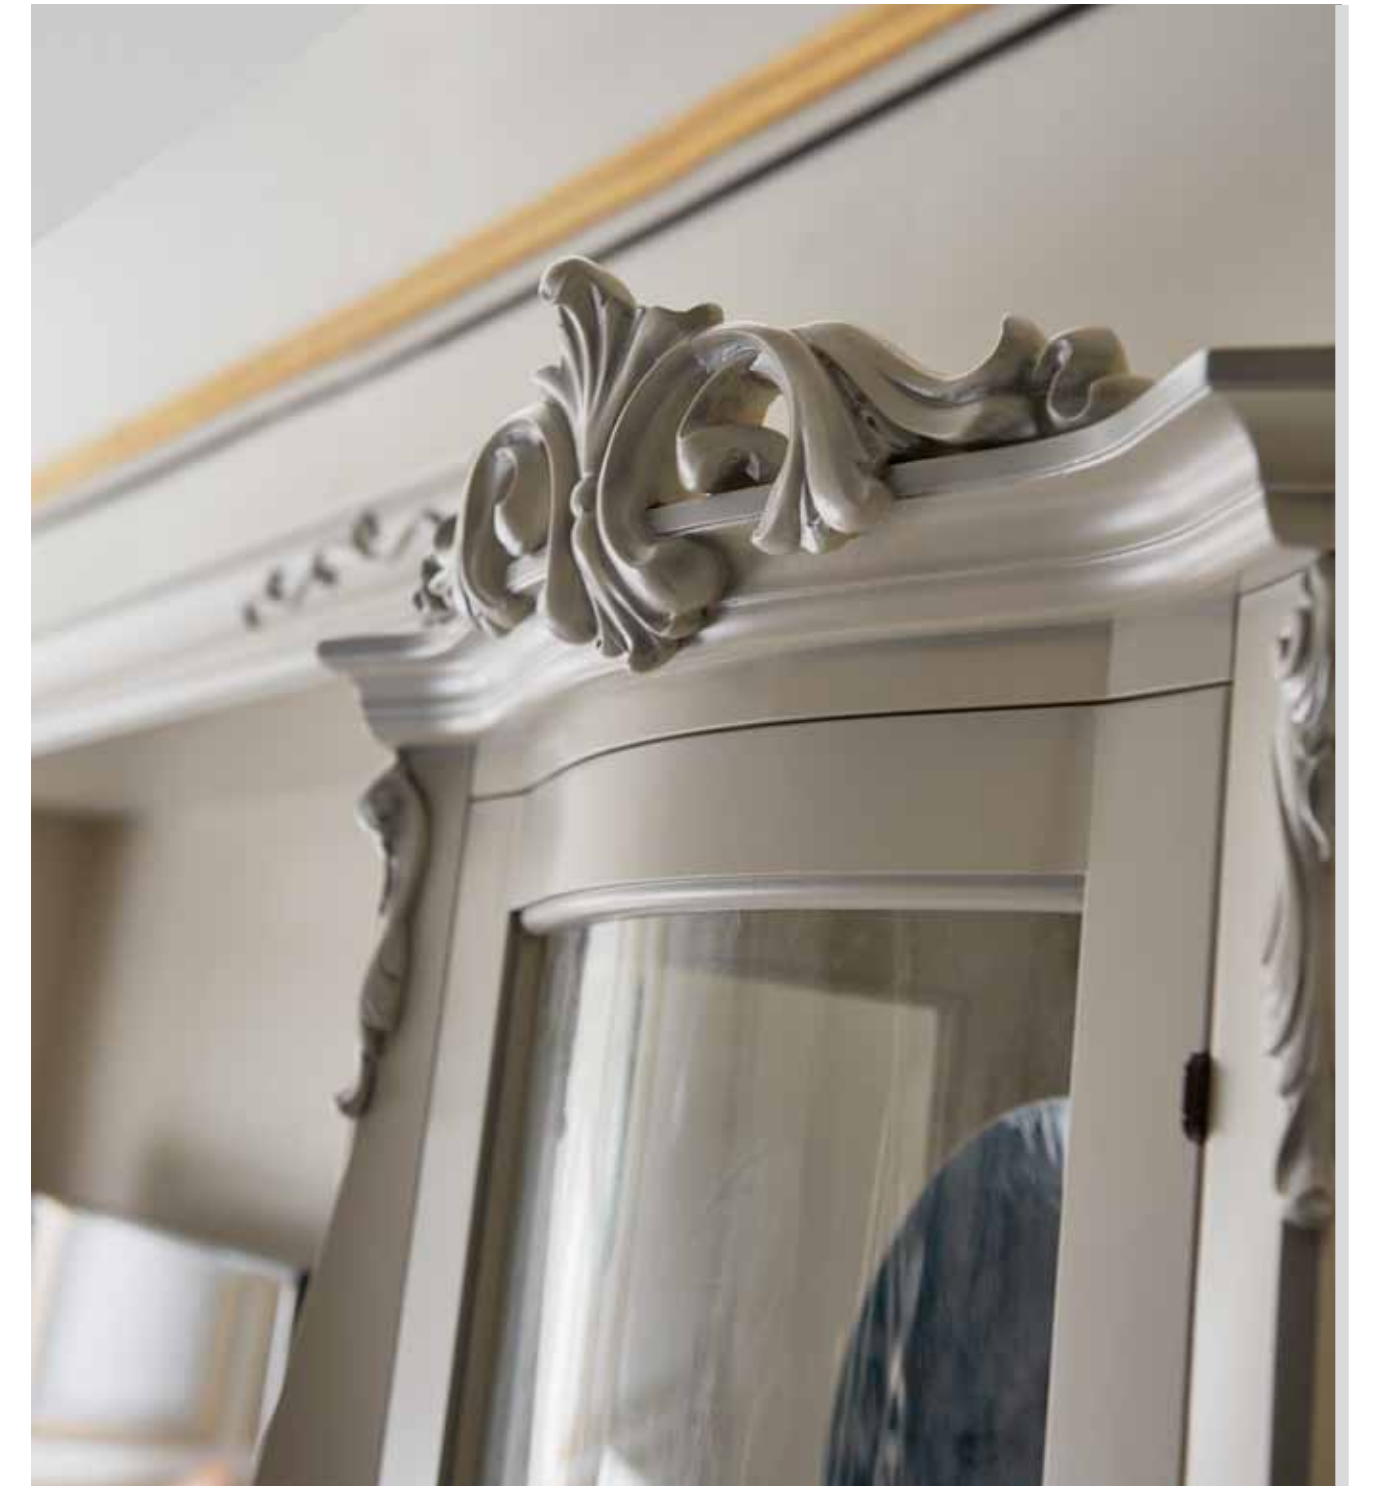

Relax in morbida comodità

B
I
A
N
C
C
O
S
P
I
N
O

TAVOLINO OVALE
ART. 020723
L 105 - P 60 - H 46 cm

TAVOLINO TONDO
ART. 020735
Ø 50 - H 60 cm

Fascino di alta personalità

COLLEZIONE

B
I
A
N
C
C
O
S
P
I
N
O

PORTA TV
020720
L 166 - P 44 - H 68 cm